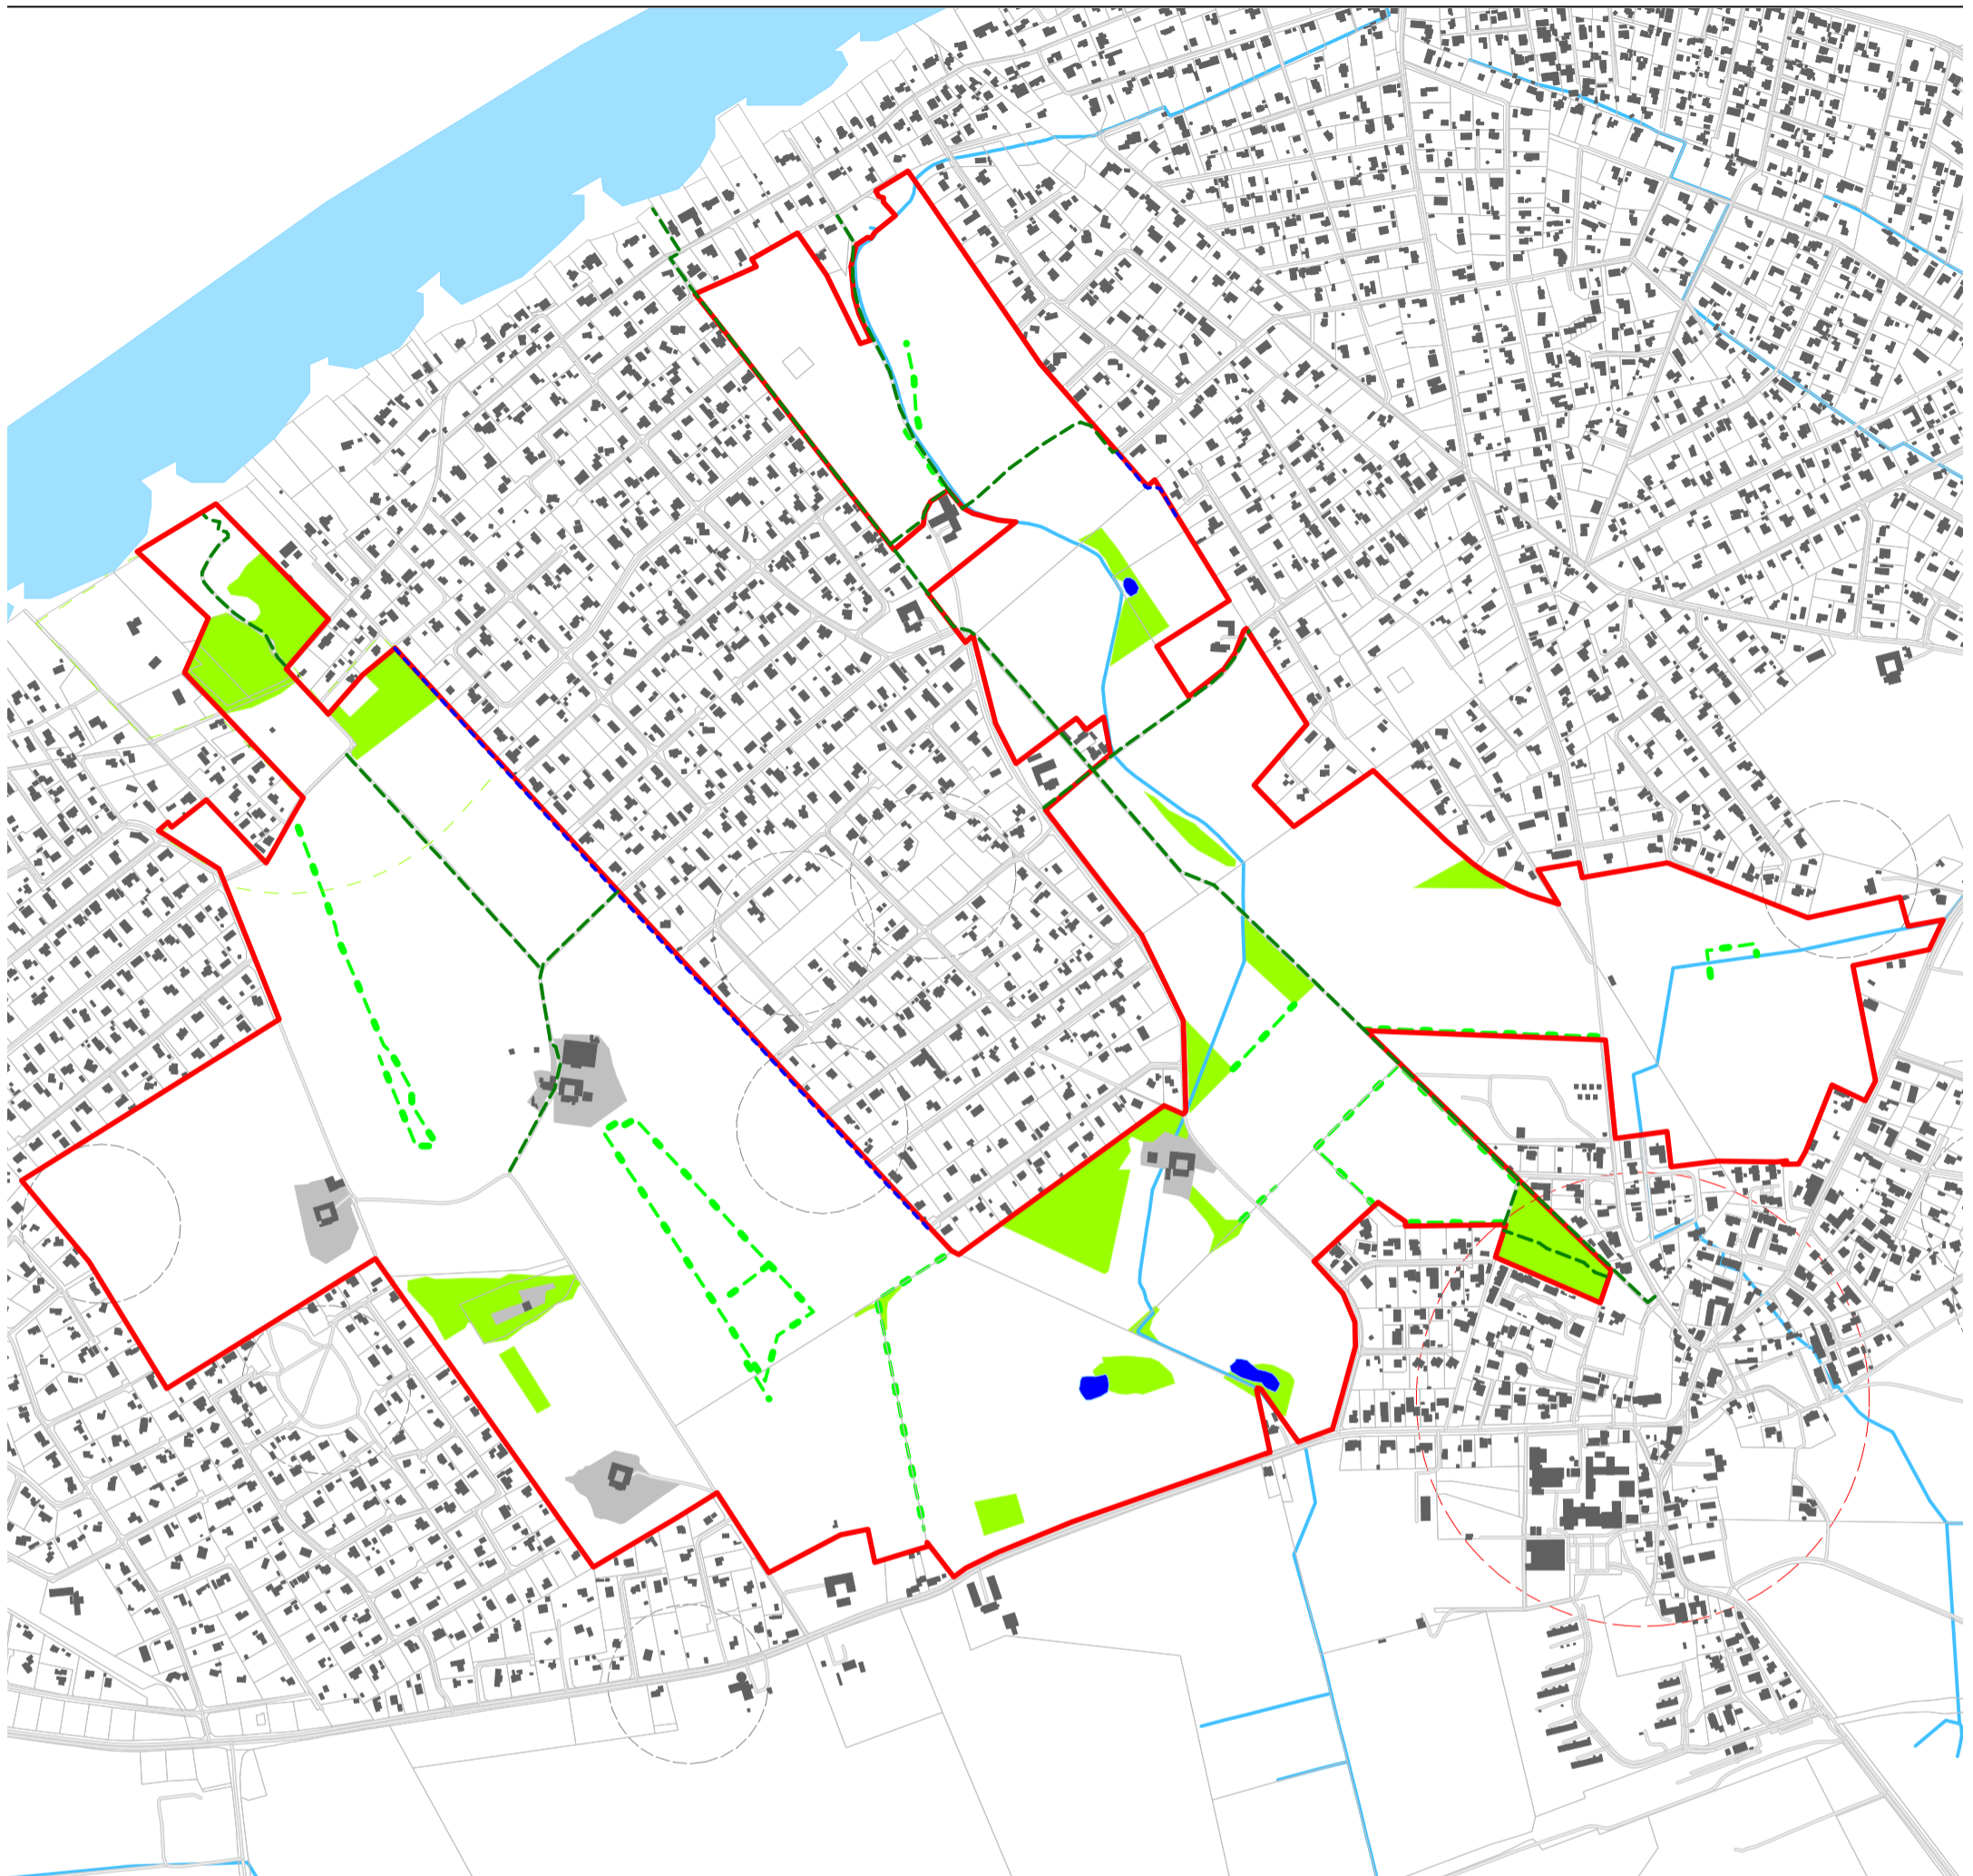

Bilag 1 - Udkast til Fredningskort

 Fredningsgrænse

 Søer

 Kattegat

 Nye stier

 Eksisterende sti

 Skovbyggelinjer

 Hus med have

 Læhegn

 Vandløb

 Fortidsminde

 Kirkebyggelinjer

 Bevoksninger